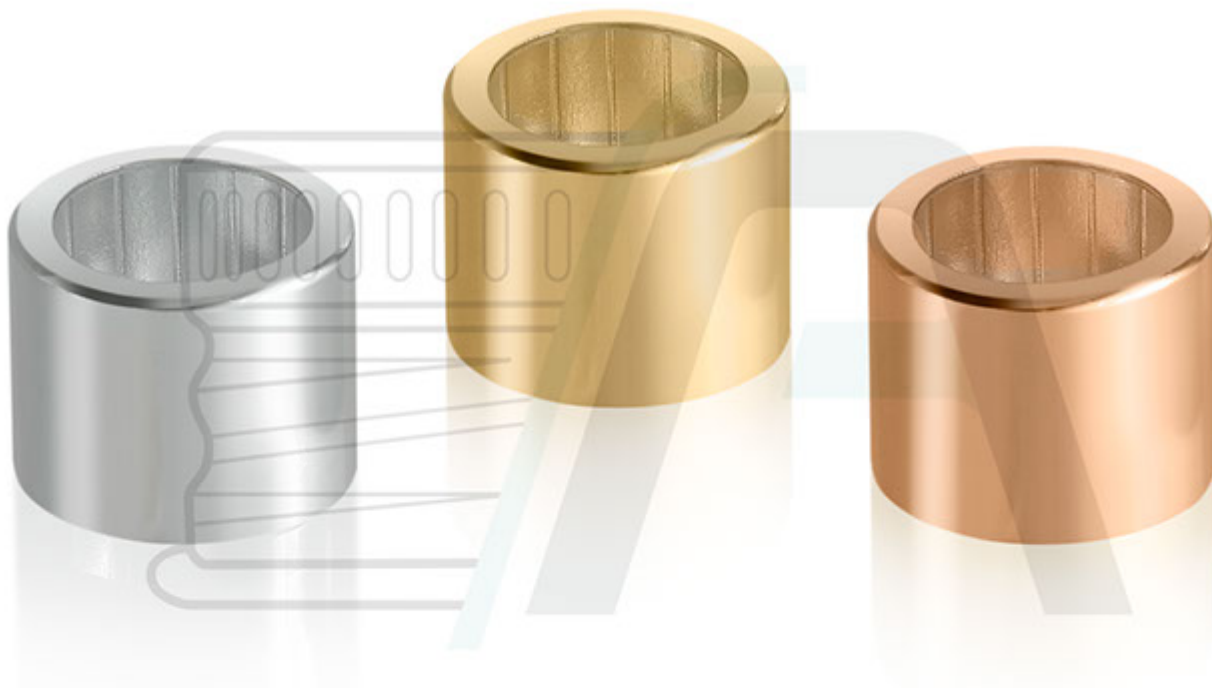

PARFÜM - KOLONYA KAPAKLARI / Perfume - Cologne Caps

ÜRÜN KODU
Product Code

15EY

15mm ALÜMİNYUM YÜZÜK / 15mm ALUMINUM COLLAR

ÜRÜN ADI / Product Name	15mm ALÜMİNYUM YÜZÜK / 15mm ALUMINUM COLLAR
DIŞ ÇAP / Outer Diameter	17,00 mm
İÇ ÇAP / Inner Diameter	16,20 mm
BOY / Height	OPSİYONEL / OPTIONAL
MALZEME / Material	AL
KULLANIM ALANI / Application	15mm VALFLİ PARFÜM ŞİŞELERİ / PERFUME BOTTLES WITH 15mm CRIMP PUMP

ÜRÜN KODU
Product Code

20EY

20mm ALÜMİNYUM YÜZÜK / 20mm ALUMINUM COLLAR

ÜRÜN ADI / Product Name	20mm ALÜMİNYUM YÜZÜK / 20mm ALUMINUM COLLAR
DIŞ ÇAP / Outer Diameter	22,00 mm
İÇ ÇAP / Inner Diameter	21,30 mm
BOY / Height	OPSİYONEL / OPTIONAL
MALZEME / Material	AL
KULLANIM ALANI / Application	20mm VALFLİ PARFÜM ŞİŞELERİ / PERFUME BOTTLES WITH 20mm CRIMP PUMP